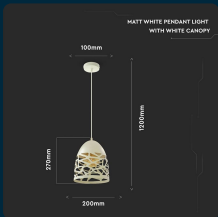

SKU 3823 VT-7200-MW

Lampadario LED a Campana in Metallo Satinato con Portalampada E27 (Max 60W) Colore Bianco Opaco

Potenza
60W

Tipo di Installazione
SUSPENDED

SPECIFICHE TECNICHE

Potenza	60W
Grado di Protezione	IP20
Attacco	E27
Colore	Bianco Opaco
Tipo di Installazione	Suspended
Tensione di Alimentazione	AC (220 - 240)
MOQ	1pz
Unità di misura	pz

Dimmerabile	No
Materiale	Metallo
Carico Massimo	60W
Dimensione	200x270x1300mm
Sensore	Compatibile
Garanzia	2 anni
EAN	3800157616584

SCARICABILI

- Certificato RoHS
- Report LVD
- Certificato CE-EMC

- Report EMC
- Report RoHS
- Certificato CE-LVD