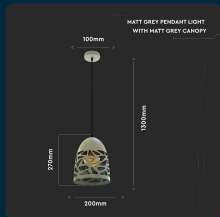

SKU 3822 VT-7200-MG

Lampadario LED a Campana in Metallo Satinato con Portalampada E27 (Max 60W) Colore Grigio Opaco

Potenza
60W

Tipo di Installazione
SUSPENDED

SPECIFICHE TECNICHE

Potenza	60W
Grado di Protezione	IP20
Attacco	E27
Colore	Grigio Opaco
Tipo di Installazione	Suspended
Tensione di Alimentazione	AC (220 - 240)
MOQ	1pz
Unità di misura	pz

Dimmerabile	No
Materiale	Metallo
Carico Massimo	60W
Dimensione	200x270x1300mm
Sensore	Compatibile
Garanzia	2 anni
EAN	3800157616577

SCARICABILI

- Certificato RoHS
- Report LVD
- Certificato CE-EMC

- Report EMC
- Report RoHS
- Certificato CE-LVD