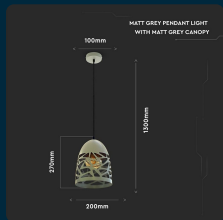

SKU 3822 VT-7200-MG

Lampadario LED a Campana in Metallo Satinato con Portalampada E27 (Max 60W) Colore Grigio Opaco

Potenza
60W

Forma
CAMPANA

Attacco
E27

Carico Massimo
60W

Tipo di Installazione
SOSPENSIONE

IL KIT COMPRENDE

SPECIFICHE TECNICHE

Potenza	60W
Dimmerabile	No
Materiale	Metallo
Carico Massimo	60W
Dimensione	200x270x1300mm
Sensore	Compatibile
Garanzia	5 anni
EAN	3800157616577

Forma	Campana
Grado di Protezione	IP20
Attacco	E27
Colore	Grigio Opaco
Tipo di Installazione	Sospensione
Tensione di Alimentazione	AC (220 - 240)
MOQ	1pz
Unità di misura	pz