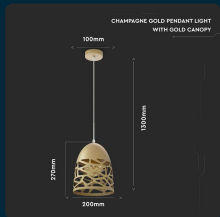

SKU 3821 VT-7200-CG

Lampadario LED a Campana in Metallo Satinato con Portalampada E27 (Max 60W) Colore Oro Champagne

Potenza
60W

Tipo di Installazione
SUSPENDED

SPECIFICHE TECNICHE

Potenza	60W
Grado di Protezione	IP20
Attacco	E27
Colore	Champagne Gold
Tipo di Installazione	Suspended
Tensione di Alimentazione	AC (220 - 240)
MOQ	1pz
Unità di misura	pz

Dimmerabile	No
Materiale	Metallo
Carico Massimo	60W
Dimensione	200x270x1300mm
Sensore	Compatibile
Garanzia	2 anni
EAN	3800157616560

SCARICABILI

- Certificato RoHS
- Report LVD
- Certificato CE-EMC

- Report EMC
- Report RoHS
- Certificato CE-LVD