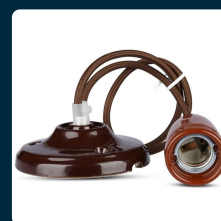

SKU 3810 VT-7998-BR

Portalampada in Porcellana E27 (Max 60W) Colore Marrone e Cavo in Corda

Potenza
60W

SPECIFICHE TECNICHE

Potenza	60W
Grado di Protezione	IP20
Attacco	E27
Tensione di Alimentazione	AC (220 - 240)
MOQ	1pz
Unità di misura	pz

Dimmerabile	No
Materiale	Porcellana
Colore	Marrone
Garanzia	2 anni
EAN	3800157612418

SCARICABILI

Certificato RoHS

Report LVD

Certificato CE-EMC

Dichiarazione conformità

Report EMC

Report RoHS