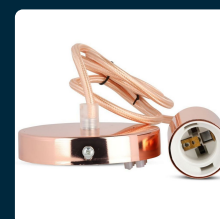

## SKU 3777 VT-7448

Lampadario LED in Alluminio Cromato a Specchio con Portalampada E27 (Max 60W) Colore Rosa Dorato

Tipo di Installazione  
**SUSPENDED**

## SPECIFICHE TECNICHE

<b>Dimmerabile</b>	No
<b>Materiale</b>	Alluminio
<b>Carico Massimo</b>	60W
<b>Dimensione</b>	36x60mm
<b>Sensore</b>	Compatibile
<b>Garanzia</b>	2 anni
<b>EAN</b>	3800157611503

<b>Grado di Protezione</b>	IP20
<b>Attacco</b>	E27
<b>Colore</b>	Rosa Dorato
<b>Tipo di Installazione</b>	Suspended
<b>Tensione di Alimentazione</b>	AC ( 220 - 240 )
<b>MOQ</b>	1pz
<b>Unità di misura</b>	pz