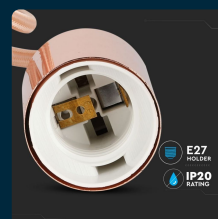

## SKU 3777 VT-7448

Lampadario LED in Alluminio Cromato a Specchio con Portalampada E27 (Max 60W) Colore Rosa Dorato

Tipo di Installazione  
**SUSPENDED**

## SPECIFICHE TECNICHE

<b>Dimmerabile</b>	No
<b>Materiale</b>	Alluminio
<b>Carico Massimo</b>	60W
<b>Dimensione</b>	36x60mm
<b>Sensore</b>	Compatibile
<b>Garanzia</b>	2 anni
<b>EAN</b>	3800157611503

<b>Grado di Protezione</b>	IP20
<b>Attacco</b>	E27
<b>Colore</b>	Rosa Dorato
<b>Tipo di Installazione</b>	Suspended
<b>Tensione di Alimentazione</b>	AC ( 220 - 240 )
<b>MOQ</b>	1pz
<b>Unità di misura</b>	pz