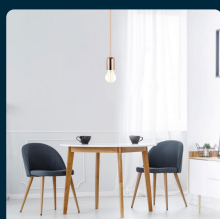

## SKU 3777 VT-7448

Lampadario LED in Alluminio Cromato a Specchio con Portalampada E27 (Max 60W) Colore Rosa Dorato

Tipo di Installazione  
**SUSPENDED**