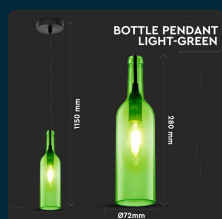

SKU 3767 VT-7558-GN

Lampadario LED a Bottiglia in Vetro con Portalampada E14 (Max 60W) Colore Verde

Potenza
60W

Tipo di Installazione
SUSPENDED

SPECIFICHE TECNICHE

Potenza	60W
Grado di Protezione	IP20
Attacco	E14
Colore	Verde
Tipo di Installazione	Suspended
Tensione di Alimentazione	AC (220 - 240)
MOQ	1pz
Unità di misura	pz

Dimmerabile	No
Materiale	Vetro
Carico Massimo	60W
Dimensione	72x280x1150mm
Sensore	Compatibile
Garanzia	0 anni
EAN	3800157611404

SCARICABILI

Certificato RoHS

Report LVD

Certificato CE-EMC

Manuale istruzioni