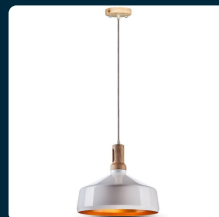

SKU 3765 VT-7545-WH

Lampadario LED in Metallo a Coppa con Portalampada E27 (Max 60W) Colore Bianco Lucido e Attacco in Legno

Potenza
60W

SPECIFICHE TECNICHE

Potenza	60W
Grado di Protezione	IP20
Attacco	E27
Tensione di Alimentazione	AC (220 - 240)
MOQ	1pz
Unità di misura	pz

Dimmerabile	No
Materiale	Ferro + Legno
Colore	Bianco
Garanzia	2 anni
EAN	3800157611381

SCARICABILI

 Certificato RoHS

 Report LVD

 Certificato CE-EMC

 Manuale istruzioni

 Report EMC

 Report RoHS