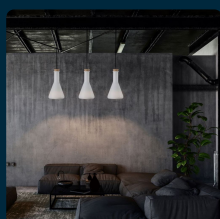

## SKU 3758 VT-7175

Lampadario LED in Vetro e Legno con Portalampada E27  
(Max 60W) Colore Bianco Lucido

Potenza  
**60W**

Forma  
**CONO**

Tipo di Installazione  
**SUSPENDED**