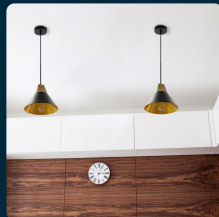

SKU 3757 VT-7425-B

Lampadario LED a Campana in Alluminio e Legno con Portalampada E27 (Max 60W) Colore Nero

Potenza
60W

SPECIFICHE TECNICHE

Potenza	60W
Grado di Protezione	IP20
Attacco	E27
Tensione di Alimentazione	AC (220 - 240)
MOQ	1pz
Unità di misura	pz

Dimmerabile	No
Materiale	Ferro + Legno
Colore	Nero
Garanzia	2 anni
EAN	3800157611305

SCARICABILI

- Certificato RoHS
- Report LVD
- Certificato CE-EMC
- Manuale istruzioni

- Report EMC
- Report RoHS
- Certificato CE-LVD
- Dichiarazione conformità