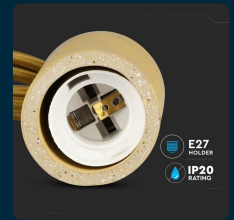

SKU 3750 VT-7668-BE

Lampadario LED a Cilindro in Calcestruzzo con Portalampada E27 (Max 60W) Colore Beige

Potenza
60W

Tipo di Installazione
SUSPENDED

SPECIFICHE TECNICHE

Potenza	60W
Grado di Protezione	IP20
Attacco	E27
Colore	Beige
Tipo di Installazione	Suspended
Tensione di Alimentazione	AC (220 - 240)
MOQ	1pz
Unità di misura	pz

Dimmerabile	No
Materiale	Calcestruzzo
Carico Massimo	60W
Dimensione	50x95x1050mm
Sensore	Compatibile
Garanzia	2 anni
EAN	3800157611237

SCARICABILI

- Certificato RoHS
- Report LVD
- Certificato CE-EMC
- Dichiarazione conformità