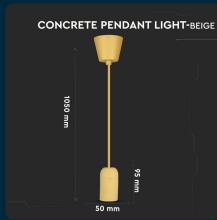

SKU 3750 VT-7668-BE

Lampadario LED a Cilindro in Calcestruzzo con Portalampada E27 (Max 60W) Colore Beige

Potenza
60W

Tipo di Installazione
SUSPENDED

SPECIFICHE TECNICHE

Potenza	60W
Grado di Protezione	IP20
Attacco	E27
Colore	Beige
Tipo di Installazione	Suspended
Tensione di Alimentazione	AC (220 - 240)
MOQ	1pz
Unità di misura	pz

Dimmerabile	No
Materiale	Calcestruzzo
Carico Massimo	60W
Dimensione	50x95x1050mm
Sensore	Compatibile
Garanzia	2 anni
EAN	3800157611237

SCARICABILI

- Certificato RoHS
- Report LVD
- Certificato CE-EMC
- Dichiarazione conformità