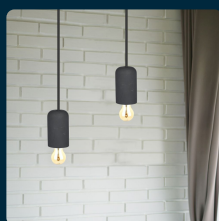

SKU 3747 VT-7668-BK

Lampadario LED a Cilindro in Calcestruzzo con Portalampada E27 (Max 60W) Colore Nero

Potenza
60W

SPECIFICHE TECNICHE

Potenza	60W
Grado di Protezione	IP20
Attacco	E27
Tensione di Alimentazione	AC (220 - 240)
MOQ	1pz
Unità di misura	pz