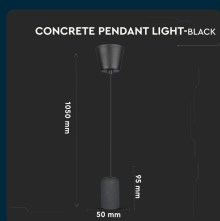

SKU 3747 VT-7668-BK

Lampadario LED a Cilindro in Calcestruzzo con Portalampada E27 (Max 60W) Colore Nero

Potenza
60W

SPECIFICHE TECNICHE

Potenza	60W
Grado di Protezione	IP20
Attacco	E27
Tensione di Alimentazione	AC (220 - 240)
MOQ	1pz
Unità di misura	pz