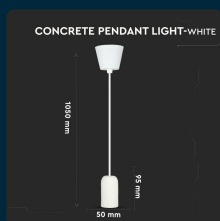

SKU 3746 VT-7668-W

Lampadario LED a Cilindro in Calcestruzzo con Portalampada E27 (Max 60W) Colore Bianco

Potenza
60W

Tipo di Installazione
SUSPENDED

SPECIFICHE TECNICHE

| | |
|----------------------------------|------------------|
| Potenza | 60W |
| Grado di Protezione | IP20 |
| Attacco | E27 |
| Colore | Bianco |
| Tipo di Installazione | Suspended |
| Tensione di Alimentazione | AC (220 - 240) |
| MOQ | 1pz |
| Unità di misura | pz |

| | |
|-----------------------|---------------|
| Dimmerabile | No |
| Materiale | Calcestruzzo |
| Carico Massimo | 60W |
| Dimensione | 50x95x1050mm |
| Sensore | Compatibile |
| Garanzia | 2 anni |
| EAN | 3800157611190 |