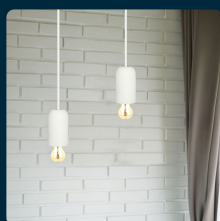

SKU 3746 VT-7668-W

Lampadario LED a Cilindro in Calcestruzzo con Portalampada E27 (Max 60W) Colore Bianco

Potenza
60W

Tipo di Installazione
SUSPENDED

SPECIFICHE TECNICHE

| | |
|----------------------------------|------------------|
| Potenza | 60W |
| Grado di Protezione | IP20 |
| Attacco | E27 |
| Colore | Bianco |
| Tipo di Installazione | Suspended |
| Tensione di Alimentazione | AC (220 - 240) |
| MOQ | 1pz |
| Unità di misura | pz |