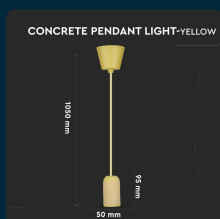

SKU 3745 VT-7668-Y

Lampadario LED a Cilindro in Calcestruzzo con Portalampada E27 (Max 60W) Colore Giallo

Potenza
60W

Tipo di Installazione
SUSPENDED

SPECIFICHE TECNICHE

Potenza	60W
Grado di Protezione	IP20
Attacco	E27
Colore	Giallo
Tipo di Installazione	Suspended
Tensione di Alimentazione	AC (220 - 240)
MOQ	1pz
Unità di misura	pz

Dimmerabile	No
Materiale	Calcestruzzo
Carico Massimo	60W
Dimensione	50x95x1050mm
Sensore	Compatibile
Garanzia	2 anni
EAN	3800157611183

SCARICABILI

- Certificato RoHS
- Report LVD
- Certificato CE-EMC
- Dichiarazione conformità