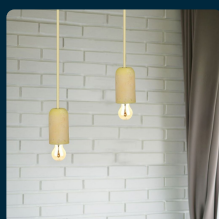

SKU 3745 VT-7668-Y

Lampadario LED a Cilindro in Calcestruzzo con Portalampada E27 (Max 60W) Colore Giallo

Potenza
60W

Tipo di Installazione
SUSPENDED

SPECIFICHE TECNICHE

Potenza	60W
Grado di Protezione	IP20
Attacco	E27
Colore	Giallo
Tipo di Installazione	Suspended
Tensione di Alimentazione	AC (220 - 240)
MOQ	1pz
Unità di misura	pz