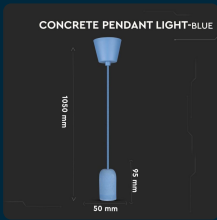

SKU 3744 VT-7668-BL

Lampadario LED a Cilindro in Calcestruzzo con Portalampada E27 (Max 60W) Colore Blu

Potenza
60W

Tipo di Installazione
SUSPENDED

SPECIFICHE TECNICHE

Potenza	60W
Grado di Protezione	IP20
Attacco	E27
Colore	Blu
Tipo di Installazione	Suspended
Tensione di Alimentazione	AC (220 - 240)
MOQ	1pz
Unità di misura	pz

Dimmerabile	No
Materiale	Calcestruzzo
Carico Massimo	60W
Dimensione	50x95x1050mm
Sensore	Compatibile
Garanzia	2 anni
EAN	3800157611176

SCARICABILI

- Certificato RoHS
- Report LVD
- Certificato CE-EMC
- Dichiarazione conformità