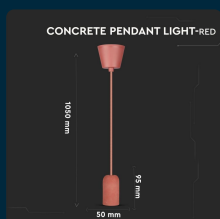

SKU 3743 VT-7668-R

Lampadario LED a Cilindro in Calcestruzzo con Portalampada E27 (Max 60W) Colore Rosso

Potenza
60W

Tipo di Installazione
SUSPENDED

SPECIFICHE TECNICHE

Potenza	60W
Grado di Protezione	IP20
Attacco	E27
Colore	Rosso
Tipo di Installazione	Suspended
Tensione di Alimentazione	AC (220 - 240)
MOQ	1pz
Unità di misura	pz

Dimmerabile	No
Materiale	Calcestruzzo
Carico Massimo	60W
Dimensione	50x95x1050mm
Sensore	Compatibile
Garanzia	2 anni
EAN	3800157611169

SCARICABILI

Certificato RoHS

Report LVD

Certificato CE-EMC

Dichiarazione conformità