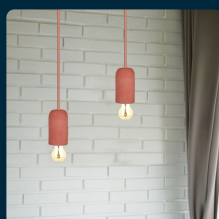

SKU 3743 VT-7668-R

Lampadario LED a Cilindro in Calcestruzzo con Portalampada E27 (Max 60W) Colore Rosso

Potenza
60W

Tipo di Installazione
SUSPENDED

SPECIFICHE TECNICHE

Potenza	60W
Grado di Protezione	IP20
Attacco	E27
Colore	Rosso
Tipo di Installazione	Suspended
Tensione di Alimentazione	AC (220 - 240)
MOQ	1pz
Unità di misura	pz