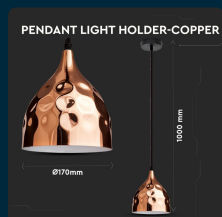

SKU 3714 VT-8170

Lampadario LED a Goccia in Metallo con Portalampada E27 (Max 60W) Colore Oro Rosa a Specchio d: 170mm

Potenza
60W

SPECIFICHE TECNICHE

Potenza	60W
Grado di Protezione	IP20
Attacco	E27
Tensione di Alimentazione	AC (220 - 240)
MOQ	1pz
Unità di misura	pz