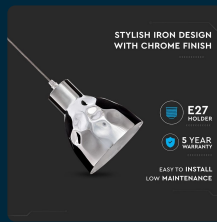

SKU 3712 VT-8150-CH

Lampadario LED a Cono in Metallo con Portalampada E27
(Max 60W) Colore Cromato a Specchio

Potenza
60W

Tipo di Installazione
SUSPENDED

SPECIFICHE TECNICHE

Potenza	60W
Grado di Protezione	IP20
Attacco	E27
Colore	Cromato
Tipo di Installazione	Suspended
Garanzia	2 anni
EAN	3800157610858

Dimmerabile	No
Materiale	Ferro with Electric Copper Paint
Carico Massimo	60W
Dimensione	Ø150mm
Sensore	Compatibile
MOQ	1pz
Unità di misura	pz

SCARICABILI

- Certificato RoHS
- Report LVD
- Certificato CE-EMC
- Dichiarazione conformità