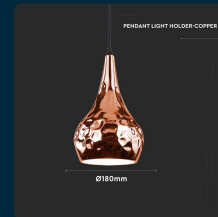

SKU 3708 VT-8180-CO

Lampadario LED a Goccia in Metallo con Portalampada E27 (Max 60W) Colore Oro Rosa a Specchio

Potenza
60W

Tipo di Installazione
SUSPENDED

SPECIFICHE TECNICHE

Potenza	60W
Grado di Protezione	IP20
Attacco	E27
Colore	Copper
Tipo di Installazione	Suspended
Garanzia	2 anni
EAN	3800157610810

Dimmerabile	No
Materiale	Ferro with Electric Copper Paint
Carico Massimo	60W
Dimensione	Ø180mm
Sensore	Compatibile
MOQ	1pz
Unità di misura	pz

SCARICABILI

- Certificato RoHS
- Report LVD
- Certificato CE-EMC
- Dichiarazione conformità