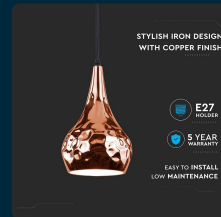

SKU 3708 VT-8180-CO

Lampadario LED a Goccia in Metallo con Portalampada E27 (Max 60W) Colore Oro Rosa a Specchio

Potenza
60W

Tipo di Installazione
SUSPENDED

SPECIFICHE TECNICHE

Potenza	60W
Grado di Protezione	IP20
Attacco	E27
Colore	Copper
Tipo di Installazione	Suspended
Garanzia	2 anni
EAN	3800157610810

Dimmerabile	No
Materiale	Ferro with Electric Copper Paint
Carico Massimo	60W
Dimensione	Ø180mm
Sensore	Compatibile
MOQ	1pz
Unità di misura	pz

SCARICABILI

- Certificato RoHS
- Report LVD
- Certificato CE-EMC
- Dichiarazione conformità