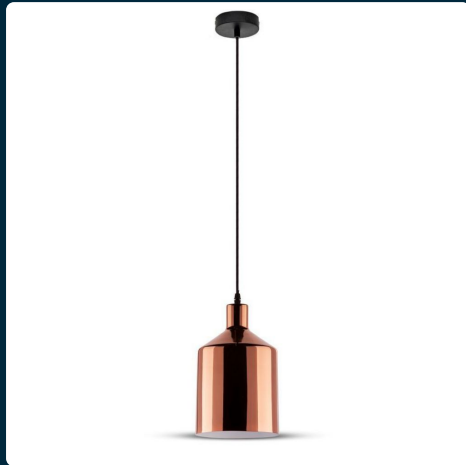

SKU 3706 VT-8175-C0

Lampadario LED a Cilindro in Metallo con Portalampada E27 (Max 60W) Colore Oro Rosa a Specchio

Potenza
60W

Tipo di Installazione
SUSPENDED

SPECIFICHE TECNICHE

Potenza	60W
Grado di Protezione	IP20
Attacco	E27
Colore	Rosa Dorato
Tipo di Installazione	Suspended
Tensione di Alimentazione	AC (220 - 240)
MOQ	1pz
Unità di misura	pz

Dimmerabile	No
Materiale	Ferro with Electric Copper Paint
Carico Massimo	60W
Dimensione	Ø170mm
Sensore	Compatibile
Garanzia	2 anni
EAN	3800157610797

SCARICABILI

- Certificato RoHS
- Report LVD
- Certificato CE-EMC
- Dichiarazione conformità