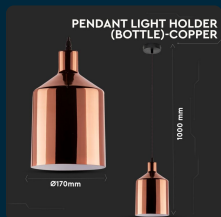

SKU 3706 VT-8175-C0

Lampadario LED a Cilindro in Metallo con Portalampada E27 (Max 60W) Colore Oro Rosa a Specchio

Potenza
60W

Tipo di Installazione
SUSPENDED

SPECIFICHE TECNICHE

Potenza	60W
Grado di Protezione	IP20
Attacco	E27
Colore	Rosa Dorato
Tipo di Installazione	Suspended
Tensione di Alimentazione	AC (220 - 240)
MOQ	1pz
Unità di misura	pz

Dimmerabile	No
Materiale	Ferro with Electric Copper Paint
Carico Massimo	60W
Dimensione	Ø170mm
Sensore	Compatibile
Garanzia	2 anni
EAN	3800157610797

SCARICABILI

- Certificato RoHS
- Report LVD
- Certificato CE-EMC
- Dichiarazione conformità