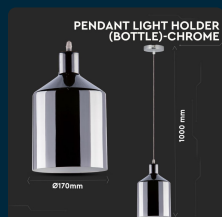

SKU 3705 VT-8175-CH

Lampadario LED a Cilindro in Metallo con Portalampada E27 (Max 60W) Colore Cromato a Specchio

Potenza
60W

SPECIFICHE TECNICHE

Potenza	60W
Grado di Protezione	IP20
Attacco	E27
Tensione di Alimentazione	AC (220 - 240)
MOQ	1pz
Unità di misura	pz