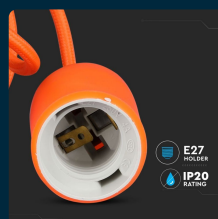

## SKU 3484 VT-7228-0

Portalampada a Sospensione E27 (Max 60W) in Silicone Arancione

Potenza  
**60W**

Tipo di Installazione  
**SUSPENDED**

### SPECIFICHE TECNICHE

<b>Potenza</b>	60W
<b>Grado di Protezione</b>	IP20
<b>Attacco</b>	E27
<b>Colore</b>	Arancione
<b>Durata</b>	20000 ore
<b>Sensore</b>	Compatibile
<b>Garanzia</b>	2 anni
<b>EAN</b>	3800157609487

<b>Dimmerabile</b>	No
<b>Materiale</b>	Silicone
<b>Carico Massimo</b>	60W
<b>Dimensione</b>	1000mm
<b>Tipo di Installazione</b>	Suspended
<b>Tensione di Alimentazione</b>	AC ( 220 - 240 )
<b>MOQ</b>	1pz
<b>Unità di misura</b>	pz