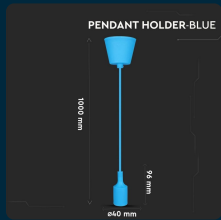

SKU 3476 VT-7228-BE

Portalampada a Sospensione E27 (Max 60W) in Silicone Blu

Potenza
60W

Tipo di Installazione
SUSPENDED

SPECIFICHE TECNICHE

Potenza	60W
Grado di Protezione	IP20
Attacco	E27
Colore	Blu
Durata	20000 ore
Sensore	Compatibile
Garanzia	2 anni
EAN	3800157607926

Dimmerabile	No
Materiale	Silicone
Carico Massimo	60W
Dimensione	1000mm
Tipo di Installazione	Suspended
Tensione di Alimentazione	AC (220 - 240)
MOQ	1pz
Unità di misura	pz

SCARICABILI

- Certificato RoHS
- Report LVD
- Certificato CE-EMC
- Manuale istruzioni