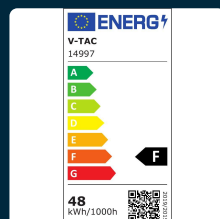

SKU 14997 VT-7916

Lampadario LED a Sospensione Circolare 48W in Metallo
Colore Bianco 80*120cm 4000K Triac Dimmerabile

Colore della Luce
BIANCO NATURALE

Potenza
48W

Flusso Luminoso
5150 LM

Forma
ANELLI CIRCOLARI

Tipo di Installazione
SOSPENSIONE

IL KIT COMPRENDE

SPECIFICHE TECNICHE

Colore della Luce	Bianco naturale
Flusso Luminoso	5150 lm
Tipo Dimmerabile	TRIAC
Grado di Protezione	IP20
Cicli ON/OFF	>15000
CRI	>80
Durata	20,000 ore
Tipo di Installazione	Sospensione
Temperatura d'Esercizio	-20° +45°
Tensione di Alimentazione	AC:220-240V, 50Hz
ID EPREL	1547282
MOQ	1pz
Unità di misura	pz

Potenza	48W
Forma	Anelli Circolari
Dimmerabile	Si
Materiale	Metallo+Silicone
Colore	Bianco
Dimensione	900x1200mm
Efficienza Luminosa	107 lm/W
Tecnologia LED	SMD
Temperatura di Colore (CTI)	4000K
Consumo energetico	48kW/1000h
Garanzia	2 anni
EAN	3800170205024