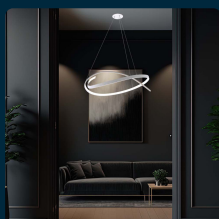

SKU 14997 VT-7916

Lampadario LED a Sospensione Circolare 48W in Metallo
Colore Bianco 80*120cm 4000K Triac Dimmerabile

Colore della Luce
BIANCO NATURALE

Potenza
48W

Flusso Luminoso
5150 LM

Forma
ANELLI CIRCOLARI

Tipo di Installazione
SOSPENSIONE

IL KIT COMPRENDE

SPECIFICHE TECNICHE

Colore della Luce	Bianco naturale
Flusso Luminoso	5150 lm
Tipo Dimmerabile	TRIAC
Grado di Protezione	IP20
Cicli ON/OFF	>15000
CRI	>80
Durata	20,000 ore
Tipo di Installazione	Sospensione
Temperatura d'Esercizio	-20° +45°
Tensione di Alimentazione	AC:220-240V, 50Hz
ID EPREL	1547282
MOQ	1pz
Unità di misura	pz

Potenza	48W
Forma	Anelli Circolari
Dimmerabile	Si
Materiale	Metallo+Silicone
Colore	Bianco
Dimensione	900x1200mm
Efficienza Luminosa	107 lm/W
Tecnologia LED	SMD
Temperatura di Colore (CTI)	4000K
Consumo energetico	48kW/1000h
Garanzia	2 anni
EAN	3800170205024