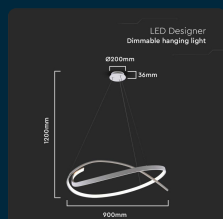

SKU 14997 VT-7916

Lampadario LED a Sospensione Circolare 48W in Metallo
Colore Bianco 80*120cm 4000K Triac Dimmerabile

Colore della Luce
BIANCO NATURALE

Potenza
48W

Flusso Luminoso
5150 LM

Forma
ANELLI CIRCOLARI

Tipo di Installazione
SOSPENSIONE

IL KIT COMPRENDE

SPECIFICHE TECNICHE

Colore della Luce	Bianco naturale
Flusso Luminoso	5150 lm
Tipo Dimmerabile	TRIAC
Grado di Protezione	IP20
Cicli ON/OFF	>15000
CRI	>80
Durata	20,000 ore
Tipo di Installazione	Sospensione
Temperatura d'Esercizio	-20° +45°
Tensione di Alimentazione	AC:220-240V, 50Hz
ID EPREL	1547282
MOQ	1pz
Unità di misura	pz

Potenza	48W
Forma	Anelli Circolari
Dimmerabile	Si
Materiale	Metallo+Silicone
Colore	Bianco
Dimensione	900x1200mm
Efficienza Luminosa	107 lm/W
Tecnologia LED	SMD
Temperatura di Colore (CTI)	4000K
Consumo energetico	48kW/1000h
Garanzia	2 anni
EAN	3800170205024