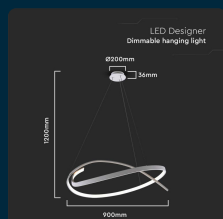

## SKU 14996 VT-7916

Lampadario LED a Sospensione Circolare 48W in Metallo  
Colore Bianco 80\*120cm 3000K Triac Dimmerabile

Colore della Luce  
**BIANCO CALDO**

Potenza  
**48W**

Flusso Luminoso  
**5150 LM**

## SPECIFICHE TECNICHE

<b>Colore della Luce</b>	Bianco caldo
<b>Flusso Luminoso</b>	5150 lm
<b>Materiale</b>	Steel+Silicone
<b>Colore</b>	Bianco
<b>Dimensione</b>	900x1200mm
<b>Tecnologia LED</b>	SMD
<b>Temperatura di Colore (CTI)</b>	3000K
<b>Consumo energetico</b>	48kW/1000h
<b>Garanzia</b>	2 anni
<b>EAN</b>	3800170205017