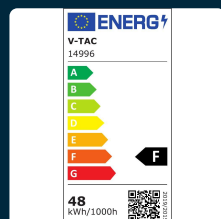

## SKU 14996 VT-7916

Lampadario LED a Sospensione Circolare 48W in Metallo  
Colore Bianco 80\*120cm 3000K Triac Dimmerabile

Colore della Luce  
**BIANCO CALDO**

Potenza  
**48W**

Flusso Luminoso  
**5150 LM**

## SPECIFICHE TECNICHE

<b>Colore della Luce</b>	Bianco caldo
<b>Flusso Luminoso</b>	5150 lm
<b>Materiale</b>	Steel+Silicone
<b>Colore</b>	Bianco
<b>Dimensione</b>	900x1200mm
<b>Tecnologia LED</b>	SMD
<b>Temperatura di Colore (CTI)</b>	3000K
<b>Consumo energetico</b>	48kW/1000h
<b>Garanzia</b>	2 anni
<b>EAN</b>	3800170205017

<b>Potenza</b>	48W
<b>Grado di Protezione</b>	IP20
<b>Cicli ON/OFF</b>	>15000
<b>CRI</b>	>80
<b>Durata</b>	20,000 ore
<b>Temperatura d'Esercizio</b>	-20° +45°C
<b>Tensione di Alimentazione</b>	AC:220-240V, 50Hz
<b>ID EPREL</b>	1547588
<b>MOQ</b>	1pz
<b>Unità di misura</b>	pz