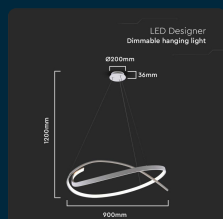

SKU 14996 VT-7916

Lampadario LED a Sospensione Circolare 48W in Metallo
Colore Bianco 80*120cm 3000K Triac Dimmerabile

Colore della Luce
BIANCO CALDO

Potenza
48W

Flusso Luminoso
5150 LM

Forma
ANELLI CIRCOLARI

Tipo di Installazione
SOSPENSIONE

IL KIT COMPRENDE

SPECIFICHE TECNICHE

Colore della Luce	Bianco caldo
Flusso Luminoso	5150 lm
Tipo Dimmerabile	TRIAC
Grado di Protezione	IP20
Cicli ON/OFF	>15000
CRI	>80
Durata	20,000 ore
Tipo di Installazione	Sospensione
Temperatura d'Esercizio	-20° +45°C
Tensione di Alimentazione	AC:220-240V, 50Hz
ID EPREL	1547588
MOQ	1pz
Unità di misura	pz

Potenza	48W
Forma	Anelli Circolari
Dimmerabile	Si
Materiale	Metallo+Silicone
Colore	Bianco
Dimensione	900x1200mm
Efficienza Luminosa	107 lm/W
Tecnologia LED	SMD
Temperatura di Colore (CTI)	3000K
Consumo energetico	48kW/1000h
Garanzia	2 anni
EAN	3800170205017