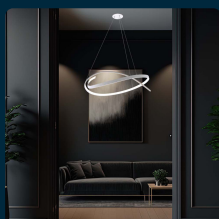

SKU 14996 VT-7916

Lampadario LED a Sospensione Circolare 48W in Metallo
Colore Bianco 80*120cm 3000K Triac Dimmerabile

Colore della Luce
BIANCO CALDO

Potenza
48W

Flusso Luminoso
5150 LM

Forma
ANELLI CIRCOLARI

Tipo di Installazione
SOSPENSIONE

IL KIT COMPRENDE

SPECIFICHE TECNICHE

Colore della Luce	Bianco caldo
Flusso Luminoso	5150 lm
Tipo Dimmerabile	TRIAC
Grado di Protezione	IP20
Cicli ON/OFF	>15000
CRI	>80
Durata	20,000 ore
Tipo di Installazione	Sospensione
Temperatura d'Esercizio	-20° +45°C
Tensione di Alimentazione	AC:220-240V, 50Hz
ID EPREL	1547588
MOQ	1pz
Unità di misura	pz

Potenza	48W
Forma	Anelli Circolari
Dimmerabile	Si
Materiale	Metallo+Silicone
Colore	Bianco
Dimensione	900x1200mm
Efficienza Luminosa	107 lm/W
Tecnologia LED	SMD
Temperatura di Colore (CTI)	3000K
Consumo energetico	48kW/1000h
Garanzia	2 anni
EAN	3800170205017