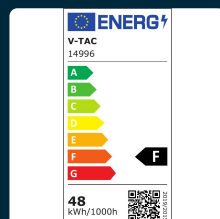

SKU 14996 VT-7916

Lampadario LED a Sospensione Circolare 48W in Metallo
Colore Bianco 80*120cm 3000K Triac Dimmerabile

Colore della Luce
BIANCO CALDO

Potenza
48W

Flusso Luminoso
5150 LM

Forma
ANELLI CIRCOLARI

Tipo di Installazione
SOSPENSIONE

IL KIT COMPRENDE

SPECIFICHE TECNICHE

Colore della Luce	Bianco caldo
Flusso Luminoso	5150 lm
Tipo Dimmerabile	TRIAC
Grado di Protezione	IP20
Cicli ON/OFF	>15000
CRI	>80
Durata	20,000 ore
Tipo di Installazione	Sospensione
Temperatura d'Esercizio	-20° +45°C
Tensione di Alimentazione	AC:220-240V, 50Hz
ID EPREL	1547588
MOQ	1pz
Unità di misura	pz

Potenza	48W
Forma	Anelli Circolari
Dimmerabile	Si
Materiale	Metallo+Silicone
Colore	Bianco
Dimensione	900x1200mm
Efficienza Luminosa	107 lm/W
Tecnologia LED	SMD
Temperatura di Colore (CTI)	3000K
Consumo energetico	48kW/1000h
Garanzia	2 anni
EAN	3800170205017