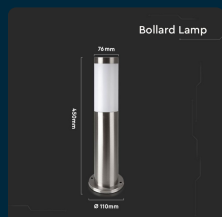

SKU 8958 VT-838-45

Piantana LED da Giardino con Portalampada E27 (max 60W) in Acciaio Inossidabile h: 45cm IP44

Potenza
60W

SPECIFICHE TECNICHE

| | |
|--------------------------------|--------------------------|
| Potenza | 60W |
| Materiale | PC, acciaio inossidabile |
| Colore | Acciaio |
| Lunghezza | 45cm |
| Temperatura d'Esercizio | -20 ° + 45°C |
| Garanzia | 2 anni |
| EAN | 3800157658348 |

| | |
|----------------------------------|------------------------|
| Grado di Protezione | IP44 |
| Attacco | E27 |
| Dimensione | Ø76 x 450 mm Base Ø110 |
| Sensore | Compatibile |
| Tensione di Alimentazione | AC:220-240 |
| MOQ | 1pz |
| Unità di misura | pz |