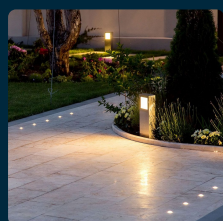

## SKU 8698 VT-898

Lampada LED da Giardino 12W in Cemento Colore Grigio Scuro IP65

Colore della Luce  
**BIANCO CALDO**

Potenza  
**12W**

Flusso Luminoso  
**720 LM**