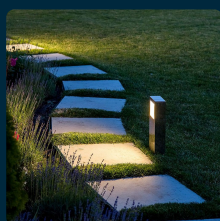

## SKU 8698 VT-898

Lampada LED da Giardino 12W in Cemento Colore Grigio Scuro IP65

Colore della Luce  
**BIANCO CALDO**

Potenza  
**12W**

Flusso Luminoso  
**720 LM**