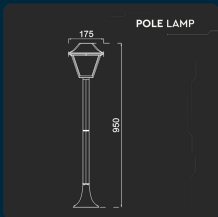

SKU 8687 VT-845

Lampione LED con Portalampada a Lanterna in Vetro E27
Colore Nero Opaco h: 95cm IP44

Potenza
60W

SPECIFICHE TECNICHE

Potenza	60W
Grado di Protezione	IP44
Attacco	E27
Dimensione	175x950mm
Sensore	Compatibile
Garanzia	3 anni
EAN	3800157654920

Dimmerabile	No
Materiale	Alluminio + Vetro
Colore	Nero
Fascio Luminoso	300°
Tensione di Alimentazione	AC:220-240
MOQ	1pz
Unità di misura	pz

SCARICABILI

[Manuale istruzioni](#)

[Scheda tecnica](#)