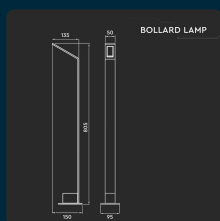

## SKU 8682 VT-896

Lampione LED da Esterno 6W Colore Nero h: 80cm 4000K IP54

Colore della Luce  
**BIANCO NATURALE**

Potenza  
**6W**

Flusso Luminoso  
**750 LM**

### SPECIFICHE TECNICHE

<b>Colore della Luce</b>	Bianco naturale
<b>Flusso Luminoso</b>	750 lm
<b>Dimmerabile</b>	No
<b>Materiale</b>	Alluminio
<b>Colore</b>	Nero
<b>Dimensione</b>	95x150x805mm
<b>Fascio Luminoso</b>	180°
<b>Tecnologia LED</b>	SMD
<b>Temperatura di Colore (CTI)</b>	4000K
<b>Consumo energetico</b>	7kW/1000h
<b>Garanzia</b>	2 anni
<b>EAN</b>	3800157654876