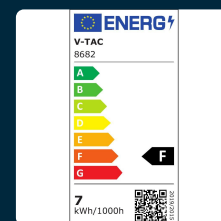

## SKU 8682 VT-896

Lampione LED da Esterno 6W Colore Nero h: 80cm 4000K IP54

Colore della Luce  
**BIANCO NATURALE**

Potenza  
**6W**

Flusso Luminoso  
**750 LM**

### SPECIFICHE TECNICHE

<b>Colore della Luce</b>	Bianco naturale
<b>Flusso Luminoso</b>	750 lm
<b>Dimmerabile</b>	No
<b>Materiale</b>	Alluminio
<b>Colore</b>	Nero
<b>Dimensione</b>	95x150x805mm
<b>Fascio Luminoso</b>	180°
<b>Tecnologia LED</b>	SMD
<b>Temperatura di Colore (CTI)</b>	4000K
<b>Consumo energetico</b>	7kW/1000h
<b>Garanzia</b>	2 anni
<b>EAN</b>	3800157654876

<b>Potenza</b>	6W
<b>Chip LED</b>	V-TAC
<b>Grado di Protezione</b>	IP65
<b>Cicli ON/OFF</b>	15000
<b>CRI</b>	>80
<b>Durata</b>	20000 ore
<b>Sensore</b>	Compatibile
<b>Temperatura d'Esercizio</b>	-20 ° + 45°C
<b>Tensione di Alimentazione</b>	AC:220-240
<b>ID EPREL</b>	986542
<b>MOQ</b>	1pz
<b>Unità di misura</b>	pz