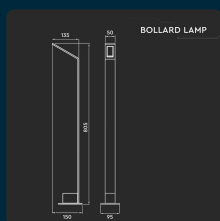

SKU 8681 VT-896

Lampione LED da Esterno 6W Colore Grigio h: 80cm
4000K IP54

Colore della Luce
BIANCO NATURALE

Potenza
6W

Flusso Luminoso
750 LM

SPECIFICHE TECNICHE

Colore della Luce	Bianco naturale
Flusso Luminoso	750 lm
Dimmerabile	No
Materiale	Alluminio
Colore	Grigio
Dimensione	95x150x805mm
Fascio Luminoso	120°
Tecnologia LED	SMD
Consumo energetico	7kW/1000h
Garanzia	2 anni
EAN	3800157654869

Potenza	6W
Chip LED	V-TAC
Grado di Protezione	IP65
Cicli ON/OFF	15000
CRI	>80
Durata	20000 ore
Sensore	Compatibile
Temperatura di Colore (CTI)	4000K
ID EPREL	986541
MOQ	1pz
Unità di misura	pz

SCARICABILI