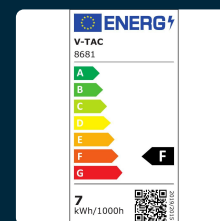

SKU 8681 VT-896

Lampione LED da Esterno 6W Colore Grigio h: 80cm
4000K IP54

Colore della Luce
BIANCO NATURALE

Potenza
6W

Flusso Luminoso
750 LM

SPECIFICHE TECNICHE

Colore della Luce	Bianco naturale
Flusso Luminoso	750 lm
Dimmerabile	No
Materiale	Alluminio
Colore	Grigio
Dimensione	95x150x805mm
Fascio Luminoso	120°
Tecnologia LED	SMD
Consumo energetico	7kW/1000h
Garanzia	2 anni
EAN	3800157654869

Potenza	6W
Chip LED	V-TAC
Grado di Protezione	IP65
Cicli ON/OFF	15000
CRI	>80
Durata	20000 ore
Sensore	Compatibile
Temperatura di Colore (CTI)	4000K
ID EPREL	986541
MOQ	1pz
Unità di misura	pz

SCARICABILI