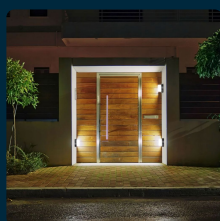

## SKU 8541 VT-828

Lampada LED da Muro Rotonda 12W Colore Nero 3000K IP65

Colore della Luce  
**BIANCO CALDO**

Potenza  
**12W**

Flusso Luminoso  
**1200 LM**

Forma  
**ROTONDA**