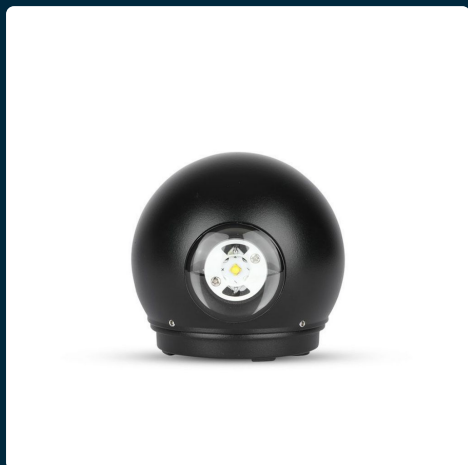

## SKU 8304 VT-836

Lampada LED da Muro Sferica 6W 110LM/W Doppio Fascio Luminoso Colore Nero 4000K IP65

Colore della Luce  
**BIANCO NATURALE**

Potenza  
**6W**

Flusso Luminoso  
**660 LM**

Forma  
**ROTONDA**

## SPECIFICHE TECNICHE

<b>Colore della Luce</b>	Bianco naturale
<b>Flusso Luminoso</b>	660 lm
<b>Forma</b>	Rotonda
<b>Grado di Protezione</b>	IP65
<b>Cicli ON/OFF</b>	15000
<b>CRI</b>	>80
<b>Durata</b>	20000 ore
<b>Fascio Luminoso</b>	90°
<b>Tecnologia LED</b>	SMD
<b>Temperatura di Colore (CTI)</b>	4000K
<b>Consumo energetico</b>	6kW/1000h
<b>Garanzia</b>	2 anni
<b>EAN</b>	3800157629980

<b>Potenza</b>	6W
<b>Chip LED</b>	V-TAC
<b>Dimmerabile</b>	No
<b>Materiale</b>	Alluminio
<b>Colore</b>	Nero
<b>Dimensione</b>	112x112x93mm
<b>Efficienza Luminosa</b>	110 lm/W
<b>Fattore di Potenza (PF)</b>	>0.5
<b>Temperatura d'Esercizio</b>	-20 a +45°C
<b>Tensione di Alimentazione</b>	AC:220-240
<b>ID EPREL</b>	1027984
<b>MOQ</b>	1pz
<b>Unità di misura</b>	pz