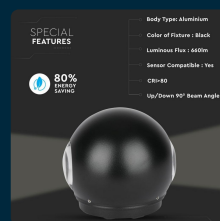

## SKU 8304 VT-836

Lampada LED da Muro Sferica 6W 110LM/W Doppio Fascio Luminoso Colore Nero 4000K IP65

Colore della Luce  
**BIANCO NATURALE**

Potenza  
**6W**

Flusso Luminoso  
**660 LM**

Forma  
**ROTONDA**

## SPECIFICHE TECNICHE

<b>Colore della Luce</b>	Bianco naturale
<b>Flusso Luminoso</b>	660 lm
<b>Forma</b>	Rotonda
<b>Grado di Protezione</b>	IP65
<b>Cicli ON/OFF</b>	15000
<b>CRI</b>	>80
<b>Durata</b>	20000 ore
<b>Fascio Luminoso</b>	90°
<b>Tecnologia LED</b>	SMD
<b>Temperatura di Colore (CTI)</b>	4000K
<b>Consumo energetico</b>	6kW/1000h
<b>Garanzia</b>	2 anni
<b>EAN</b>	3800157629980

<b>Potenza</b>	6W
<b>Chip LED</b>	V-TAC
<b>Dimmerabile</b>	No
<b>Materiale</b>	Alluminio
<b>Colore</b>	Nero
<b>Dimensione</b>	112x112x93mm
<b>Efficienza Luminosa</b>	110 lm/W
<b>Fattore di Potenza (PF)</b>	>0.5
<b>Temperatura d'Esercizio</b>	-20 a +45°C
<b>Tensione di Alimentazione</b>	AC:220-240
<b>ID EPREL</b>	1027984
<b>MOQ</b>	1pz
<b>Unità di misura</b>	pz