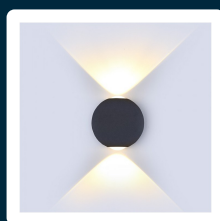

## SKU 8304 VT-836

Lampada LED da Muro Sferica 6W 110LM/W Doppio Fascio Luminoso Colore Nero 4000K IP65

Colore della Luce  
**BIANCO NATURALE**

Potenza  
**6W**

Flusso Luminoso  
**660 LM**

Forma  
**ROTONDA**

## SPECIFICHE TECNICHE

<b>Colore della Luce</b>	Bianco naturale
<b>Flusso Luminoso</b>	660 lm
<b>Forma</b>	Rotonda
<b>Grado di Protezione</b>	IP65
<b>Cicli ON/OFF</b>	15000
<b>CRI</b>	>80
<b>Durata</b>	20000 ore
<b>Fascio Luminoso</b>	90°
<b>Tecnologia LED</b>	SMD
<b>Temperatura di Colore (CTI)</b>	4000K
<b>Consumo energetico</b>	6kW/1000h
<b>Garanzia</b>	2 anni
<b>EAN</b>	3800157629980

<b>Potenza</b>	6W
<b>Chip LED</b>	V-TAC
<b>Dimmerabile</b>	No
<b>Materiale</b>	Alluminio
<b>Colore</b>	Nero
<b>Dimensione</b>	112x112x93mm
<b>Efficienza Luminosa</b>	110 lm/W
<b>Fattore di Potenza (PF)</b>	>0.5
<b>Temperatura d'Esercizio</b>	-20 a +45°C
<b>Tensione di Alimentazione</b>	AC:220-240
<b>ID EPREL</b>	1027984
<b>MOQ</b>	1pz
<b>Unità di misura</b>	pz