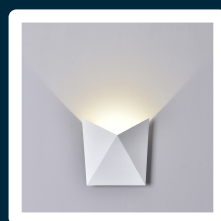

SKU 8281 VT-825

Lampada LED da Muro a Tasca 5W 110LM/W Colore Bianco 4000K IP65

Colore della Luce
BIANCO NATURALE

Potenza
5W

Flusso Luminoso
550 LM

SPECIFICHE TECNICHE

| | |
|------------------------------------|-----------------|
| Colore della Luce | Bianco naturale |
| Flusso Luminoso | 550 lm |
| Dimmerabile | No |
| Materiale | Alluminio |
| Colore | Bianco |
| Dimensione | 170x170x75mm |
| Efficienza Luminosa | 110 lm/W |
| Fattore di Potenza (PF) | >0.5 |
| Tecnologia LED | SMD |
| Temperatura di Colore (CTI) | 4000K |
| Consumo energetico | 5kW/1000h |
| Garanzia | 2 anni |
| EAN | 3800157629751 |