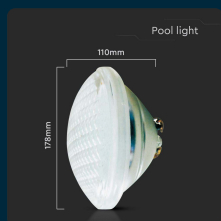

SKU 8026 VT-12135

Lampada LED da Piscina in Vetro 35W PAR56 6400K IP68

Colore della Luce
BIANCO FREDDO

Potenza
35W

Flusso Luminoso
4100 LM

IL KIT COMPRENDE

SPECIFICHE TECNICHE

Colore della Luce	Bianco freddo
Flusso Luminoso	4100 lm
Materiale	Vetro
Efficienza Luminosa	110 lm/W
Sensore	Compatibile
Temperatura di Colore (CTI)	6500K
Consumo energetico	35kW/1000h
Garanzia	2 anni
EAN	3800170202641

Potenza	35W
Grado di Protezione	IP68
Dimensione	178x110mm
Fascio Luminoso	120°
Tecnologia LED	SMD
Tensione di Alimentazione	AC/DC:12V
ID EPREL	1502306
MOQ	1pz
Unità di misura	pz