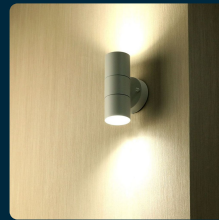

SKU 7570 VT-7622

Portafaretto LED Doppio da Muro 2*GU10 e GU5.3 (MR16)
Arrotondato in Alluminio Colore Bianco Opaco IP44

SPECIFICHE TECNICHE

Grado di Protezione	IP44
Attacco	GU10
Colore	Bianco opaco
Temperatura d'Esercizio	-20 a +45°C
Garanzia	2 anni
EAN	3800157640442

Materiale	Acciaio inossidabile
Carico Massimo	35W
Dimensione	93x85x163mm
Tensione di Alimentazione	AC:220-240V
MOQ	1pz
Unità di misura	pz

SCARICABILI

-  [Certificato RoHS](#)
-  [Report EMC](#)
-  [Report RoHS](#)
-  [Certificato CE-LVD](#)
-  [Scheda tecnica](#)