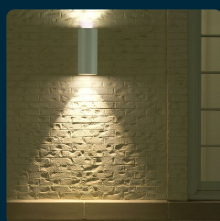

## SKU 7542 VT-7652

Portafaretto LED Doppio da Muro 2\*GU10 e GU5.3 (MR16)  
Arrotondato in Alluminio Colore Bianco IP44

Potenza  
**20W**

Forma  
**ROTONDA**