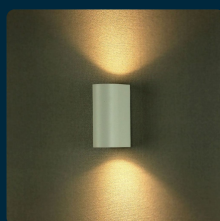

## SKU 7542 VT-7652

Portafaretto LED Doppio da Muro 2\*GU10 e GU5.3 (MR16)  
Arrotondato in Alluminio Colore Bianco IP44

Potenza  
**20W**

Forma  
**ROTONDA**

<b>Forma</b>	Rotonda
<b>Grado di Protezione</b>	IP44
<b>Attacco</b>	GU10
<b>Colore</b>	Bianco
<b>Temperatura d'Esercizio</b>	-25 a +50°C
<b>Garanzia</b>	2 anni
<b>EAN</b>	3800157630733