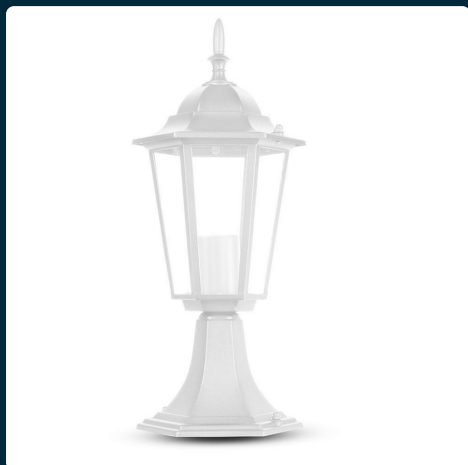

## SKU 7075 VT-753

Lampada LED da Terra a Lanterna con Portalampada E27  
(Max 60W) Colore Bianco I: 403mm IP44

Tipo di Installazione  
**DA TERRA**

## SPECIFICHE TECNICHE

<b>Grado di Protezione</b>	IP44
<b>Attacco</b>	E27
<b>Colore</b>	Bianco opaco
<b>Tipo di Installazione</b>	Da terra
<b>Temperatura d'Esercizio</b>	-20 C° a +40°C
<b>Garanzia</b>	2 anni
<b>EAN</b>	3800157616287