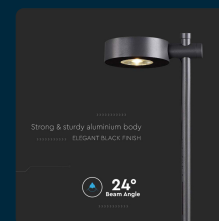

## SKU 6839 VT-11107-B

Lampada LED da Giardino 6W con Picchetto a con Doppio Fissaggio a Terra Colore Nero h:102cm 4000K IP65

Colore della Luce  
**BIANCO NATURALE**

Potenza  
**6W**

Flusso Luminoso  
**620 LM**

## SPECIFICHE TECNICHE

<b>Colore della Luce</b>	Bianco naturale
<b>Flusso Luminoso</b>	620 lm
<b>Dimmerabile</b>	No
<b>Materiale</b>	Alluminio
<b>Colore</b>	Nero
<b>Dimensione</b>	120x180x1025mm
<b>Fascio Luminoso</b>	24°
<b>Tecnologia LED</b>	SMD
<b>Tensione di Alimentazione</b>	AC:220-240V, 50/60Hz
<b>ID EPREL</b>	1380028
<b>MOQ</b>	1pz
<b>Unità di misura</b>	pz