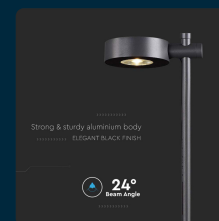

SKU 6838 VT-11107-B

Lampada LED da Giardino 6W con Picchetto a con Doppio Fissaggio a Terra Colore Nero h:102cm 3000K IP65

Colore della Luce
BIANCO CALDO

Potenza
6W

Flusso Luminoso
520 LM

IL KIT COMPRENDE

SPECIFICHE TECNICHE

Colore della Luce	Bianco caldo
Flusso Luminoso	520 lm
Dimmerabile	No
Materiale	Alluminio
Colore	Nero
Dimensione	120x180x1025mm
Fascio Luminoso	24°
Tecnologia LED	SMD
Tensione di Alimentazione	AC:220-240V, 50/60Hz
ID EPREL	1380027
MOQ	1pz
Unità di misura	pz

Potenza	6W
Chip LED	V-TAC
Grado di Protezione	IP65
Cicli ON/OFF	>15000
CRI	>90
Durata	20,000 ore
Sensore	Compatibile
Temperatura di Colore (CTI)	3000K
Consumo energetico	6kW/1000h
Garanzia	2 anni
EAN	3800157693073