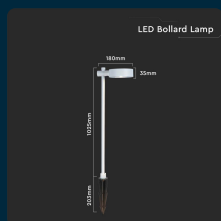

SKU 6836 VT-11107

Lampada LED da Giardino 6W con Picchetto a Doppio Fissaggio a Terra Colore Bianco h:102cm 3000K IP65

Colore della Luce
BIANCO CALDO

Potenza
6W

Flusso Luminoso
520 LM

IL KIT COMPRENDE

SPECIFICHE TECNICHE

Colore della Luce	Bianco caldo
Flusso Luminoso	520 lm
Dimmerabile	No
Materiale	Alluminio
Colore	Bianco
Dimensione	120x180x1025mm
Fascio Luminoso	24°
Tecnologia LED	SMD
Tensione di Alimentazione	AC:220-240V, 50/60Hz
ID EPREL	1380025
MOQ	1pz
Unità di misura	pz

Potenza	6W
Chip LED	V-TAC
Grado di Protezione	IP65
Cicli ON/OFF	>15000
CRI	>90
Durata	20,000 ore
Sensore	Compatibile
Temperatura di Colore (CTI)	3000K
Consumo energetico	6kW/1000h
Garanzia	2 anni
EAN	3800157693059