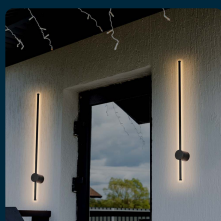

SKU 6835 VT-1112

Lampada LED da Muro 12W Colore Nero 4000K IP65

Colore della Luce
BIANCO NATURALE

Potenza
12W

Flusso Luminoso
1590 LM

IL KIT COMPRENDE

SPECIFICHE TECNICHE

Colore della Luce	Bianco naturale
Flusso Luminoso	1590 lm
Dimmerabile	No
Materiale	Alluminio
Colore	Nero
Dimensione	16x72x650mm
Fascio Luminoso	120°
Tecnologia LED	SMD
Tensione di Alimentazione	AC:220-240V, 50/60Hz
ID EPREL	1380032
MOQ	1pz
Unità di misura	pz