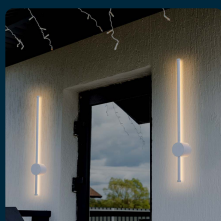

SKU 6832 VT-1112-W

Lampada LED da Muro 12W Colore Bianco 3000K IP65

Colore della Luce
BIANCO CALDO

Potenza
12W

Flusso Luminoso
1400 LM

IL KIT COMPRENDE

SPECIFICHE TECNICHE

Colore della Luce	Bianco caldo
Flusso Luminoso	1400 lm
Dimmerabile	No
Materiale	Alluminio
Colore	Bianco
Dimensione	16x72x650mm
Fascio Luminoso	120°
Tecnologia LED	SMD
Tensione di Alimentazione	AC:220-240V, 50/60Hz
ID EPREL	1380029
MOQ	1pz
Unità di misura	pz