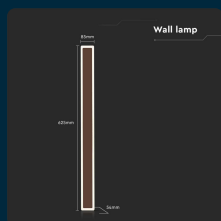

SKU 6829 VT-11117-C

Lampada LED da Muro 17W Colore Corten 4000K IP65

Colore della Luce
BIANCO NATURALE

Potenza
17W

Flusso Luminoso
2330 LM

IL KIT COMPRENDE

SPECIFICHE TECNICHE

Colore della Luce	Bianco naturale
Flusso Luminoso	2330 lm
Dimmerabile	No
Materiale	Alluminio
Colore	Corten
Dimensione	85x54x625mm
Fascio Luminoso	360°
Tecnologia LED	SMD
Tensione di Alimentazione	AC:220-240V, 50/60Hz
ID EPREL	1380034
MOQ	1pz
Unità di misura	pz

Potenza	17W
Chip LED	V-TAC
Grado di Protezione	IP65
Cicli ON/OFF	>15000
CRI	>90
Durata	20,000 ore
Sensore	Compatibile
Temperatura di Colore (CTI)	4000K
Consumo energetico	17kW/1000h
Garanzia	2 anni
EAN	3800157692984