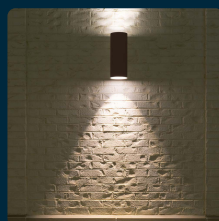

## SKU 6819 VT-11015-C

Portafaretto LED Doppio da Muro Rotondo 2\*GU10 e GU5.3 (MR16) Colore Corten IP65

Forma  
**ROTONDA**

Attacco  
**GU10**