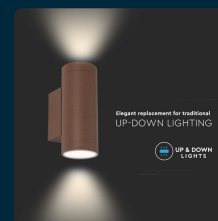

## SKU 6819 VT-11015-C

Portafaretto LED Doppio da Muro Rotondo 2\*GU10 e GU5.3 (MR16) Colore Corten IP65

Forma  
**ROTONDA**

Attacco  
**GU10**