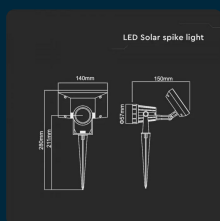

SKU 6660 VT-952

Faretto LED da Giardino con Picchetto Colore Nero Con Pannello Solare 2W 3000K IP65

Colore della Luce
BIANCO CALDO

Potenza
2W

Flusso Luminoso
40 LM

SPECIFICHE TECNICHE

Colore della Luce	Bianco caldo
Flusso Luminoso	40 lm
Grado di Protezione	IP65
Autonomia	10-12 ore
Capacità	1200
CRI	>80
Tecnologia LED	COB
Temperatura di Colore (CTI)	3000K
Tensione d'Uscita	3.7V
MOQ	1pz
Unità di misura	pz

Potenza	2W
Chip LED	V-TAC
Materiale	ABS
Batteria	Li-ion
Colore	Nero
Dimensione	140x150x280mm
Temperatura d'Esercizio	-20 ° + 45°C
Tempo di Ricarica	6-8 ore
Garanzia	3 anni
EAN	3800157664530

SCARICABILI