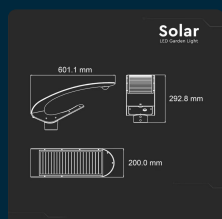

SKU 5506 VT-130W

Lampada LED da giardino 20W Con Pannello Solare
6400K Con Sensore PIR IP65

Colore della Luce
BIANCO FREDDO

Potenza
20W

Flusso Luminoso
2000 LM

SPECIFICHE TECNICHE

Colore della Luce	Bianco freddo
Flusso Luminoso	2000 lm
Grado di Protezione	IP65
Batteria	LiFePO4 32700
Colore	Argento
Distanza di Rilevamento	<8m
Sensore	Compatibile
Temperatura di Colore (CTI)	6400K
Tensione di Alimentazione	10.5
Garanzia	5 anni
EAN	3800157660365

Potenza	20W
Chip LED	V-TAC
Materiale	Alluminio + ABS
Capacità	6000
Dimensione	601.1x292.8x200mm
Fascio Luminoso	120°
Temperatura d'Esercizio	-20 ° + 60°C
Tempo di Ricarica	8 ore
Tensione d'Uscita	6.4V
MOQ	1pz
Unità di misura	pz