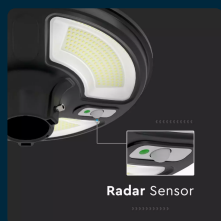

SKU 5151 VT-45W

Lampada Solare LED da giardino 7,5W con Sensore di movimento, Telecomando e timer IP65 6500K

Colore della Luce
BIANCO FREDDO

Potenza
7.5W

Flusso Luminoso
1000 LM

Forma
ROTONDA

IL KIT COMPRENDE

SPECIFICHE TECNICHE

Colore della Luce	Bianco freddo
Flusso Luminoso	1000 lm
Forma	Rotonda
Materiale	ABS
Batteria	LiFePO4 3.2V 32650, 15Ah
Colore	Nero
Distanza di Rilevamento	6m
Numero di LED	252
Tecnologia LED	SMD
Temperatura di Colore (CTI)	6500K
Tensione d'Uscita	3.2V
Angolo di Rilevamento	120°
MOQ	1pz
Unità di misura	pz

Potenza	7.5W
Chip LED	V-TAC
Grado di Protezione	IP65
Autonomia	10-12 ore
Capacità	15000
Dimensione	Ø420 x 123mm
Fascio Luminoso	120°
Sensore	Radar Sensor
Temperatura d'Esercizio	-10° +60
Tempo di Ricarica	6-8 ore
Pannello Solare	15W
Garanzia	2 anni
EAN	3800157660020