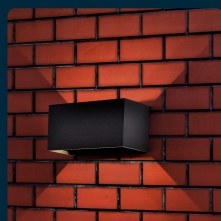

## SKU 2980 VT-8125

Lampada LED Da Muro Rettangolare 24W 110LM/W con Doppio Fascio Luminoso Colore Grigio 4000K IP65

Colore della Luce  
**BIANCO NATURALE**

Potenza  
**24W**

Flusso Luminoso  
**2720 LM**

Forma  
**RETTANGOLARE**