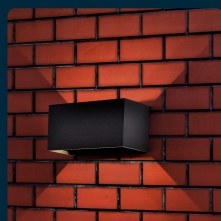

SKU 2979 VT-8125

Lampada LED Da Muro Rettangolare 24W 110LM/W con Doppio Fascio Luminoso Colore Grigio 3000K IP65

Colore della Luce
BIANCO CALDO

Potenza
24W

Flusso Luminoso
2720 LM

Forma
RETTANGOLARE

IL KIT COMPRENDE

SPECIFICHE TECNICHE

Colore della Luce	Bianco caldo
Flusso Luminoso	2720 lm
Forma	Rettangolare
Grado di Protezione	IP65
Cicli ON/OFF	>15000
CRI	>80
Durata	20,000 ore
Sensore	Compatibile
Temperatura di Colore (CTI)	3000K
Consumo energetico	24kW/1000h
Garanzia	2 anni
EAN	3800157690010

Potenza	24W
Chip LED	V-TAC
Dimmerabile	No
Materiale	Alluminio
Colore	Grigio
Dimensione	200x100x100mm
Fascio Luminoso	120°
Tecnologia LED	SMD
Tensione di Alimentazione	AC:220-240V, 50/60Hz
ID EPREL	1280988
MOQ	1pz
Unità di misura	pz